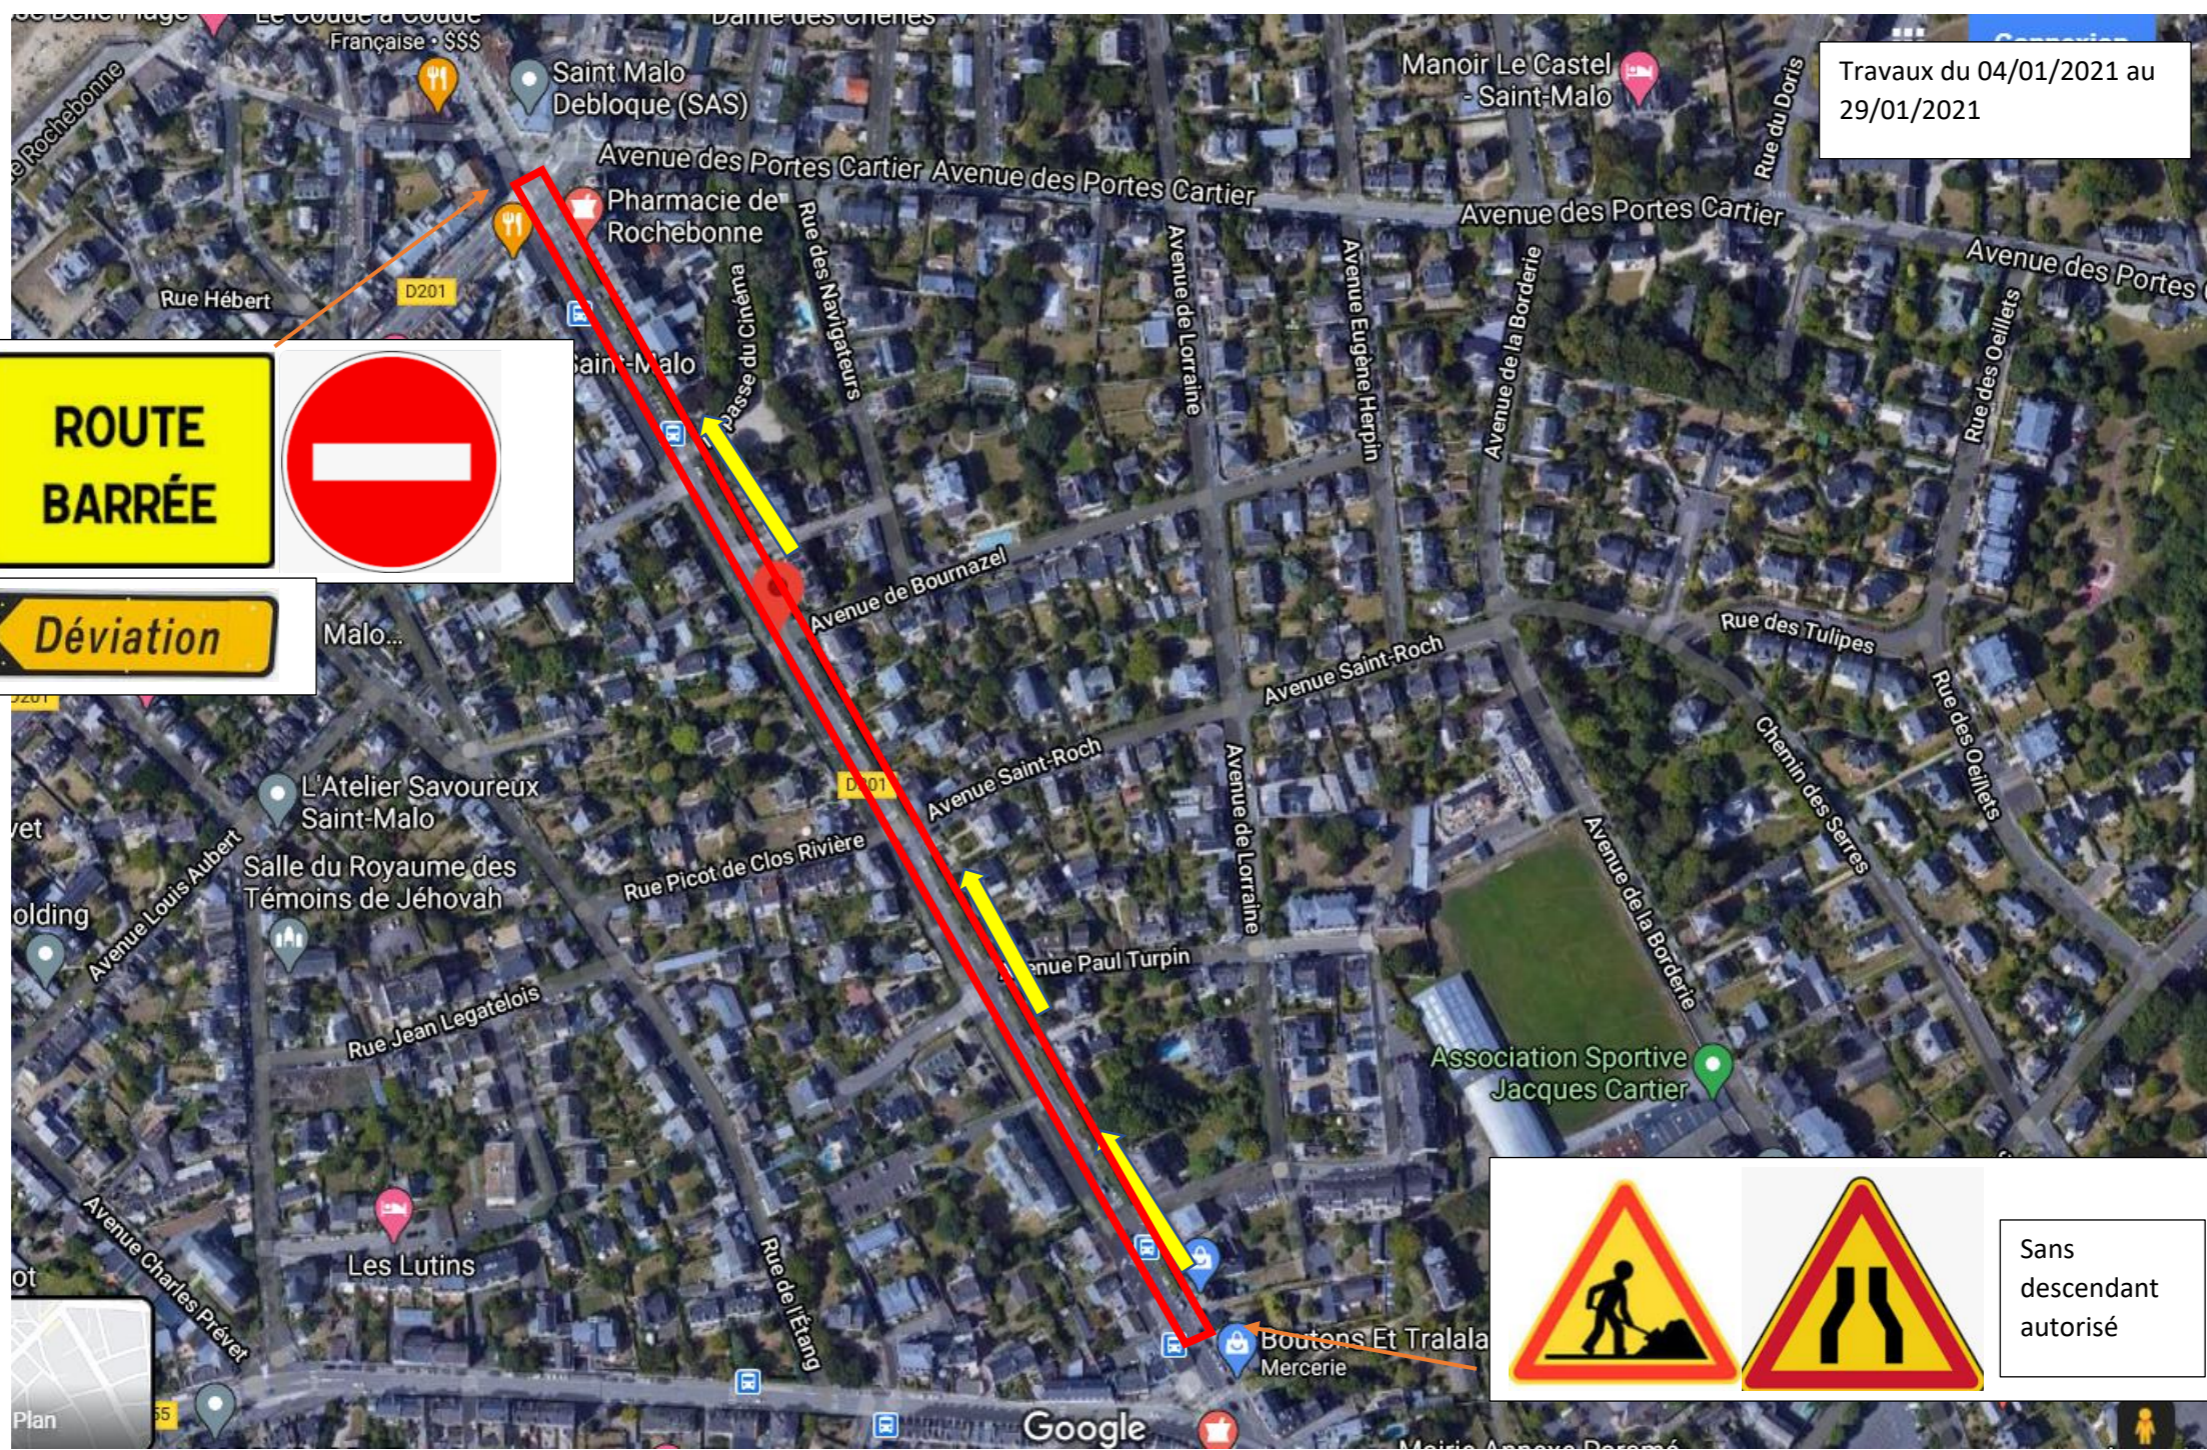

Boulevard de Rochebonne route barrée en sens montant

Travaux du 04/01/2021 au 29/01/2021

ROUTE BARRÉE

Déviation

Sans descendant autorisé

Déviation