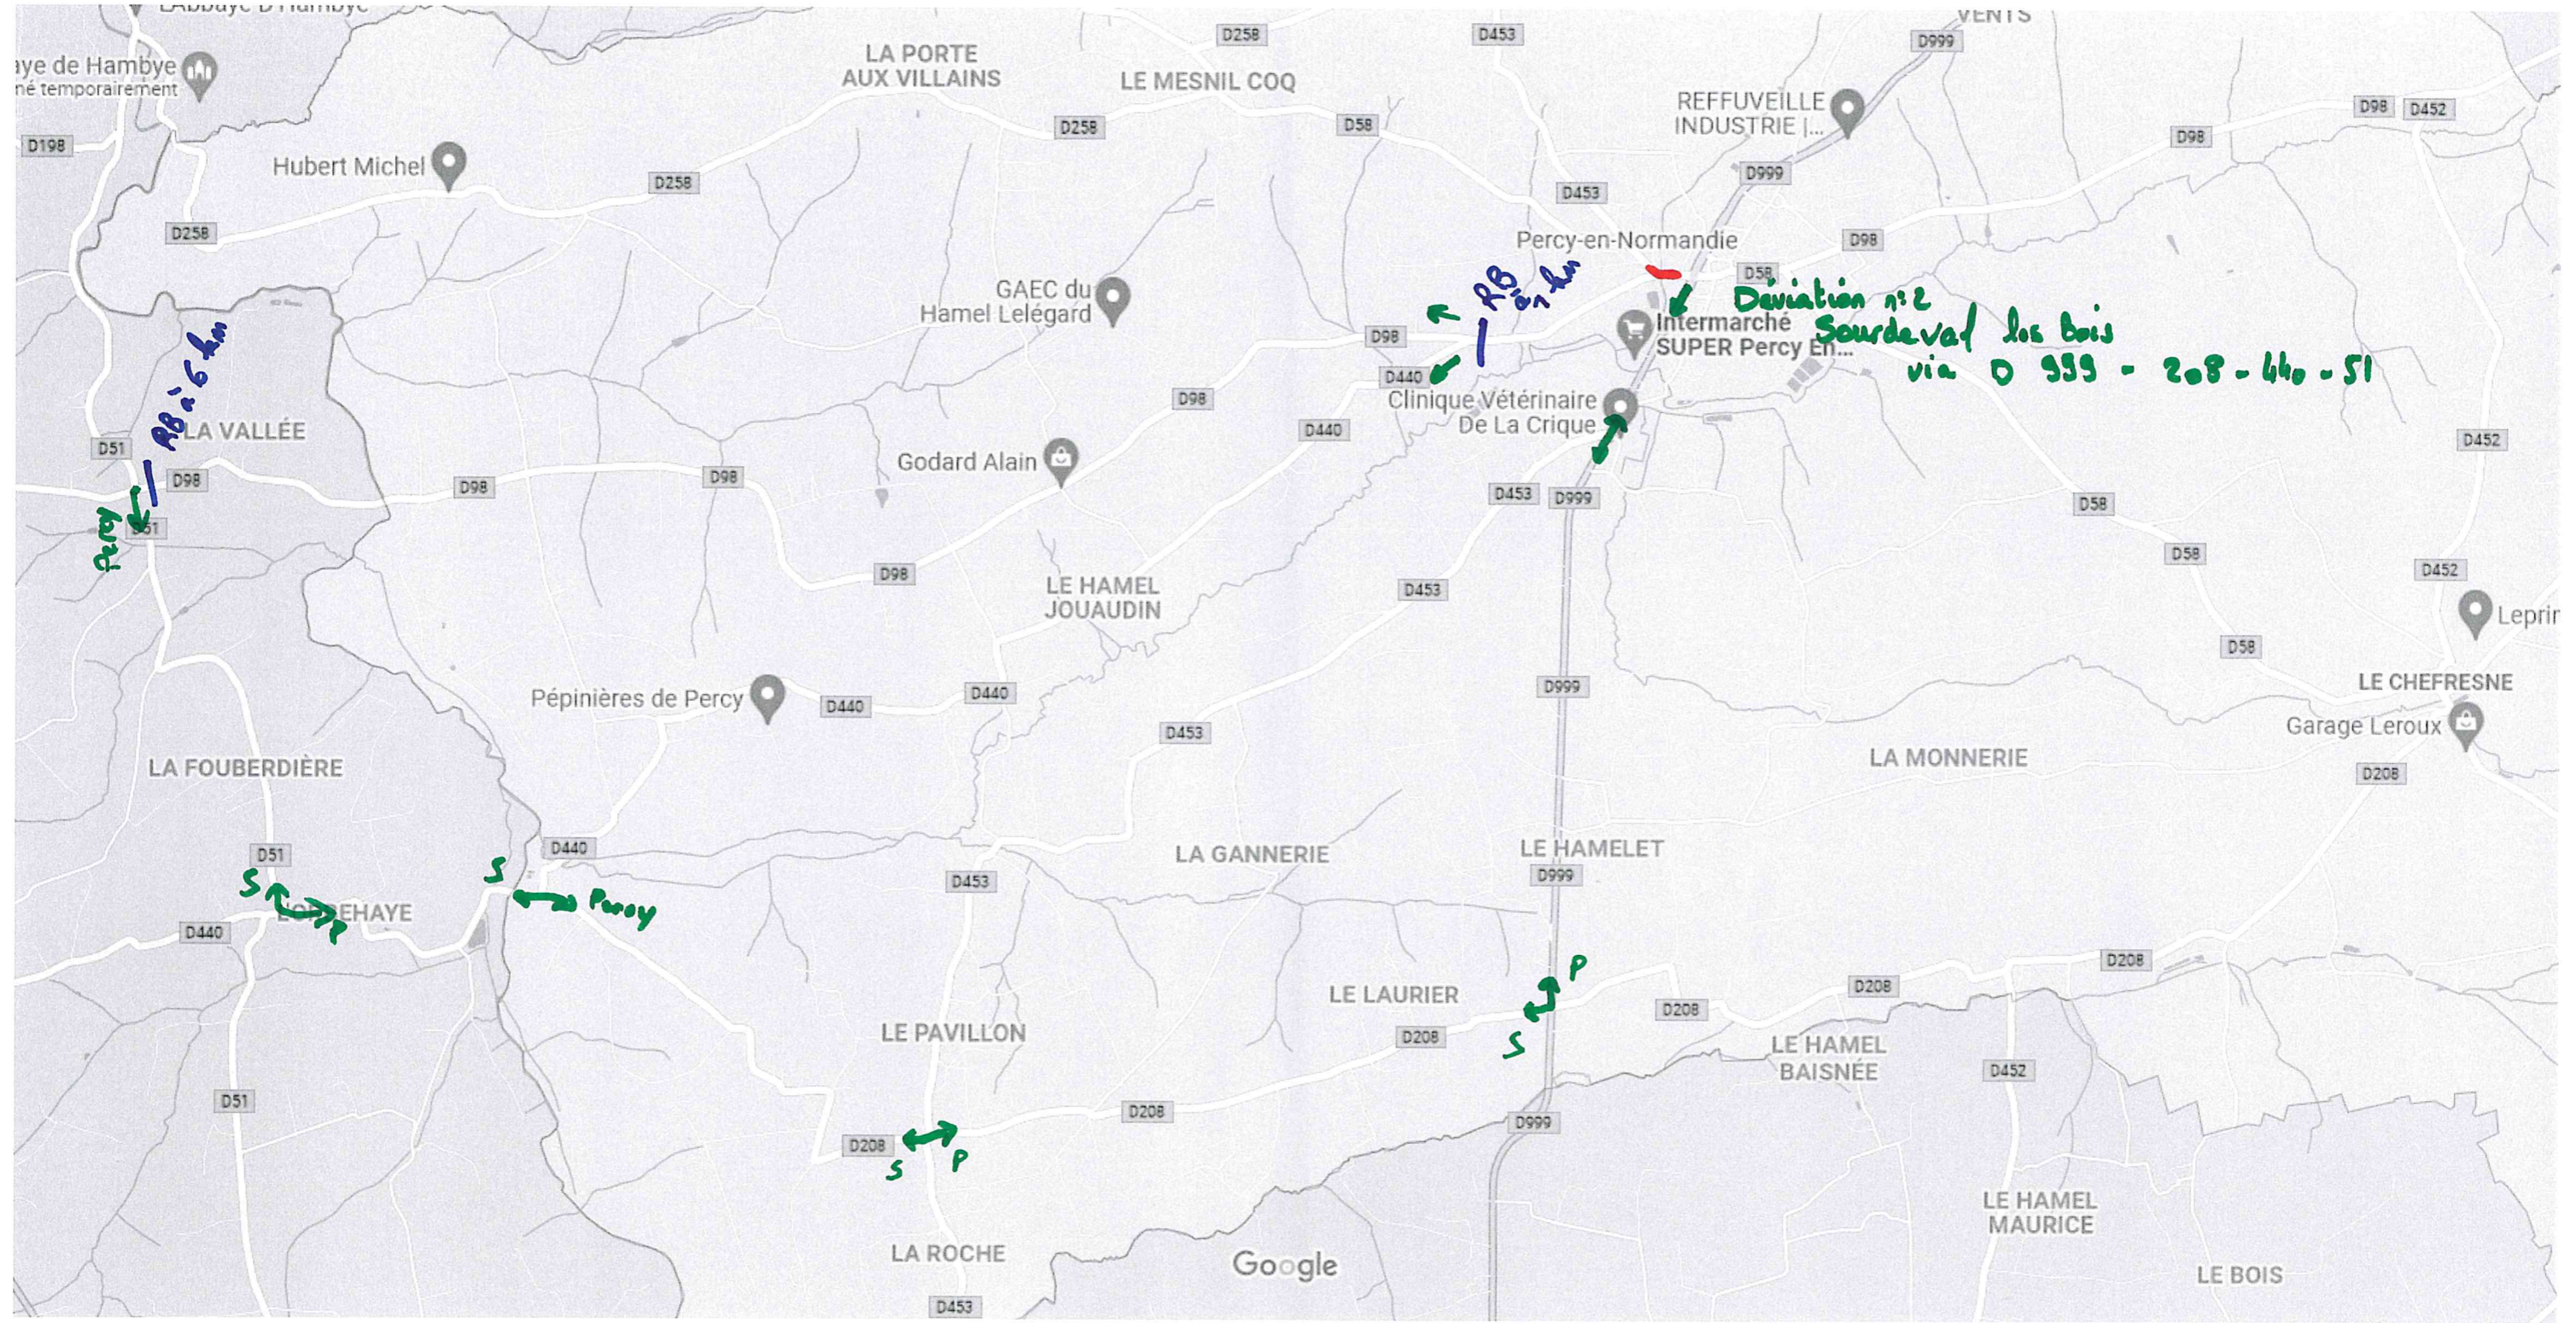

Google Maps Percy-en-Normandie

Données cartographiques ©2021 Google 200 m

Déviation RD n°58.

Google Maps Percy-en-Normandie

Données cartographiques ©2021 Google 500 m

Déviations RD 98.