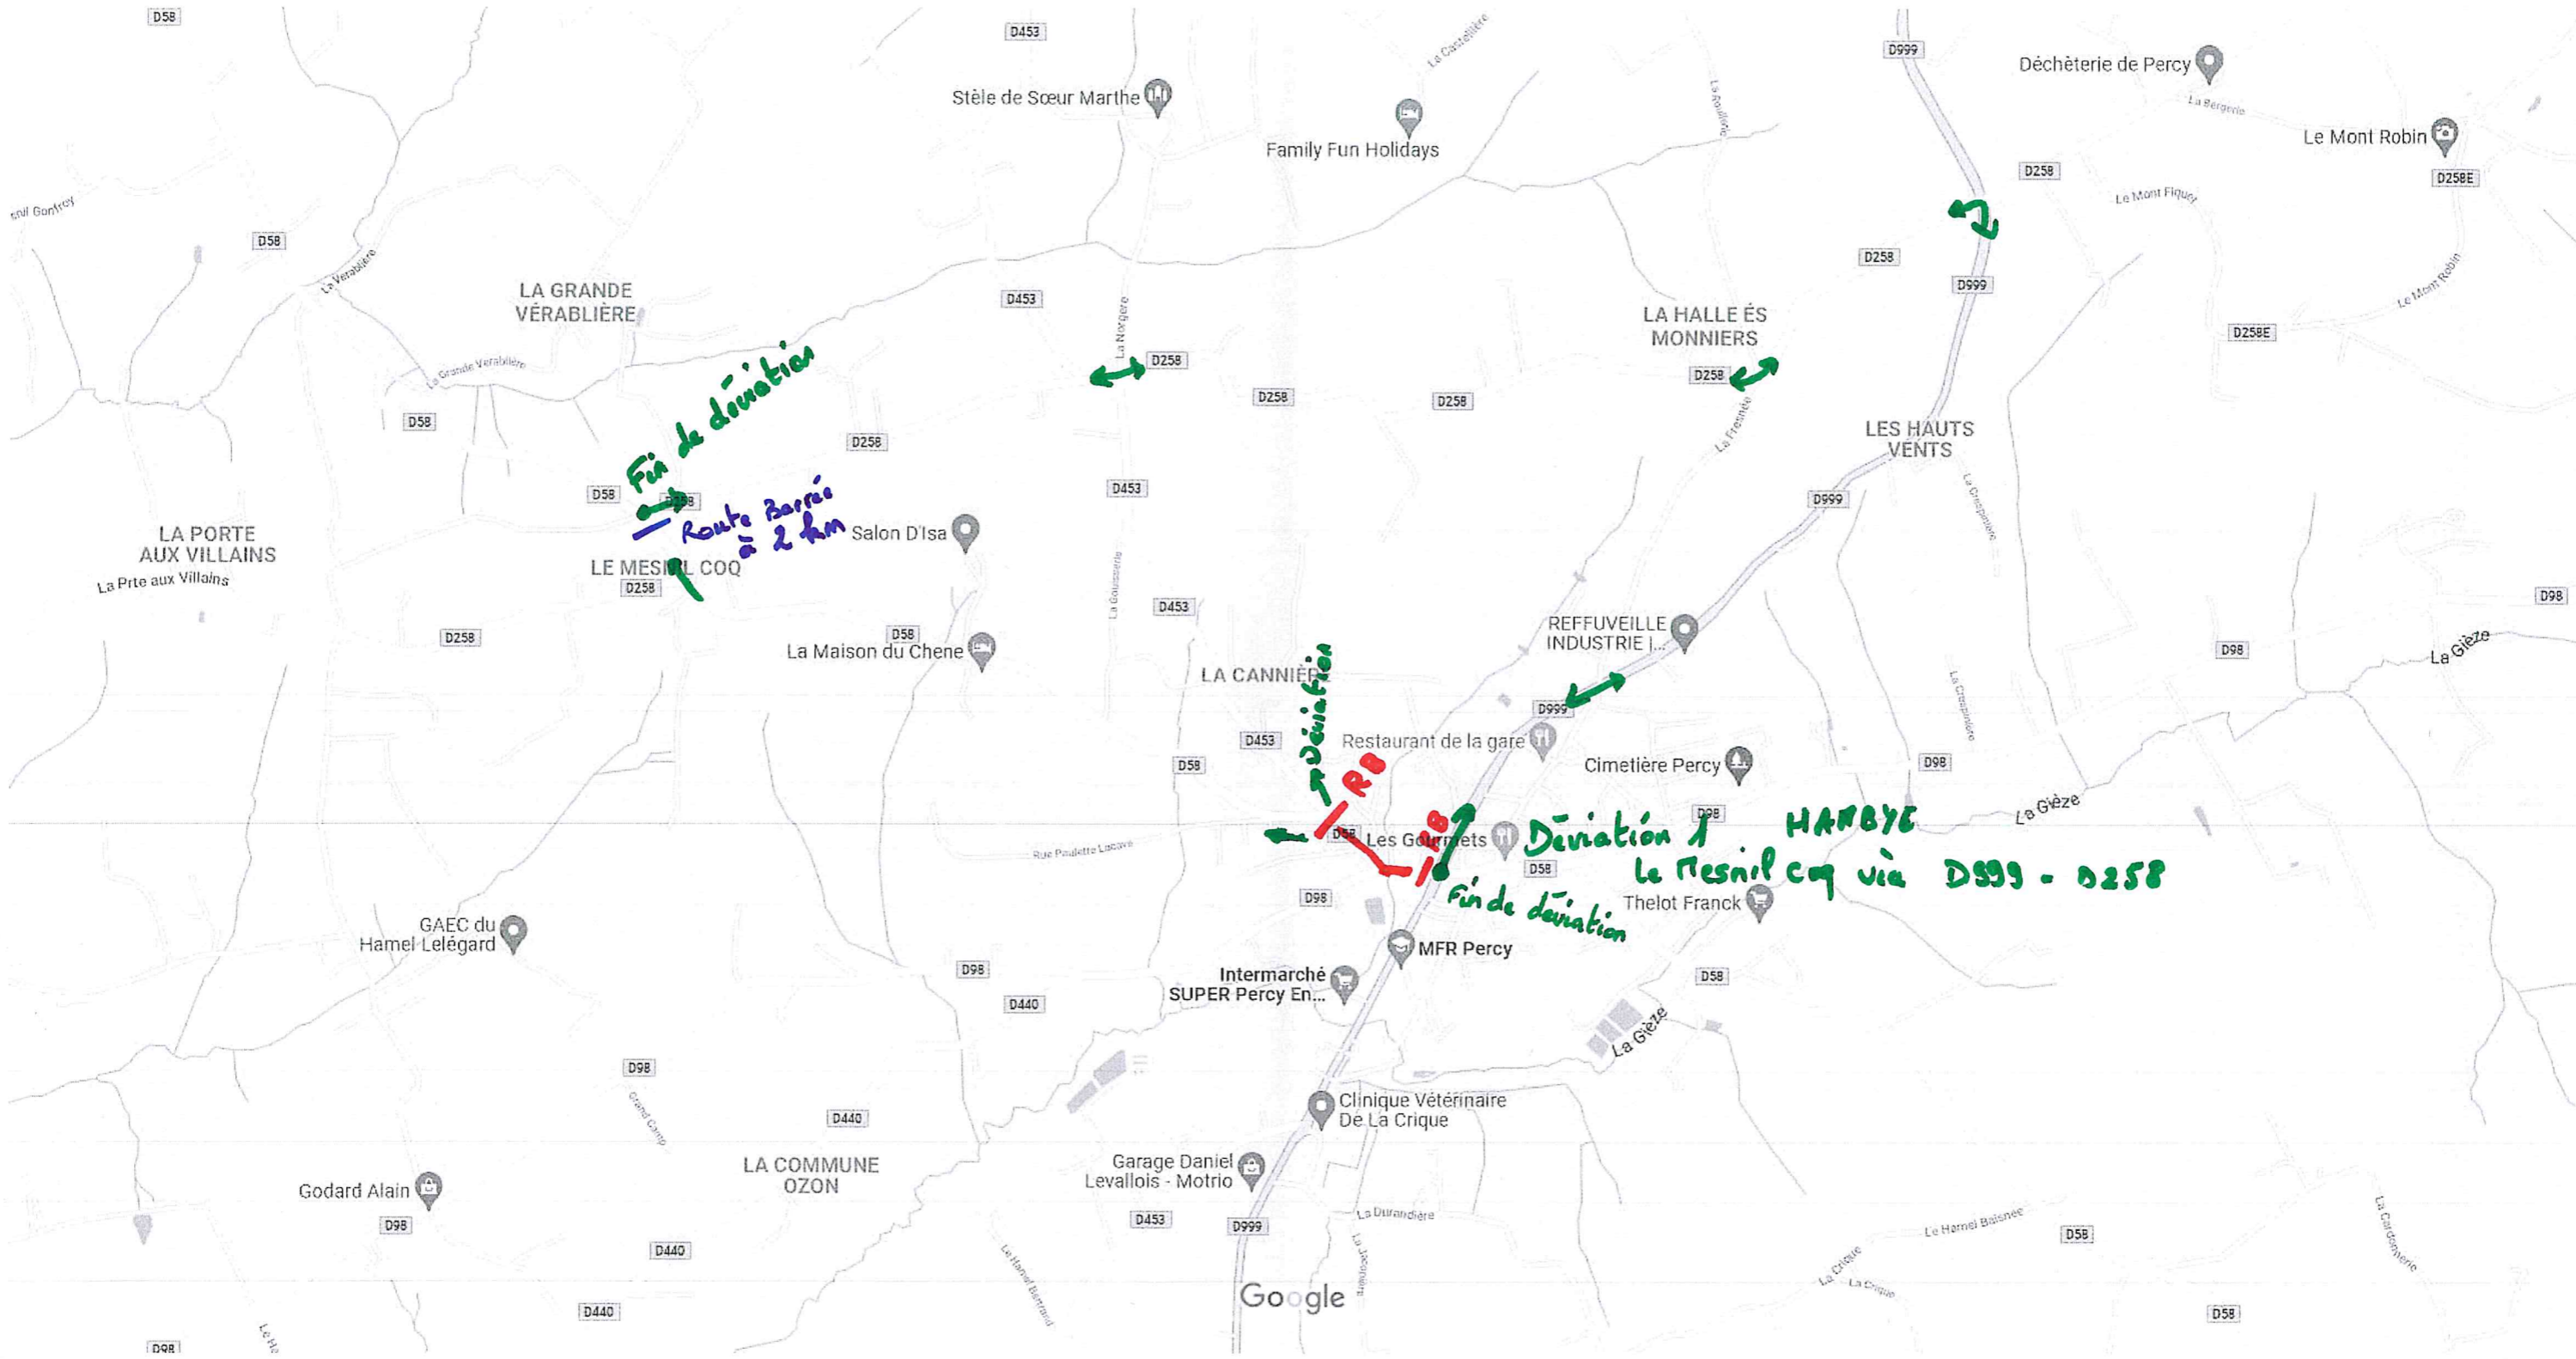

Google Maps Percy-en-Normandie

Données cartographiques ©2021 Google 200 m

Déviation RD n°58.

Google Maps Percy-en-Normandie

Données cartographiques ©2021 Google 500 m

Déviations RD 98.