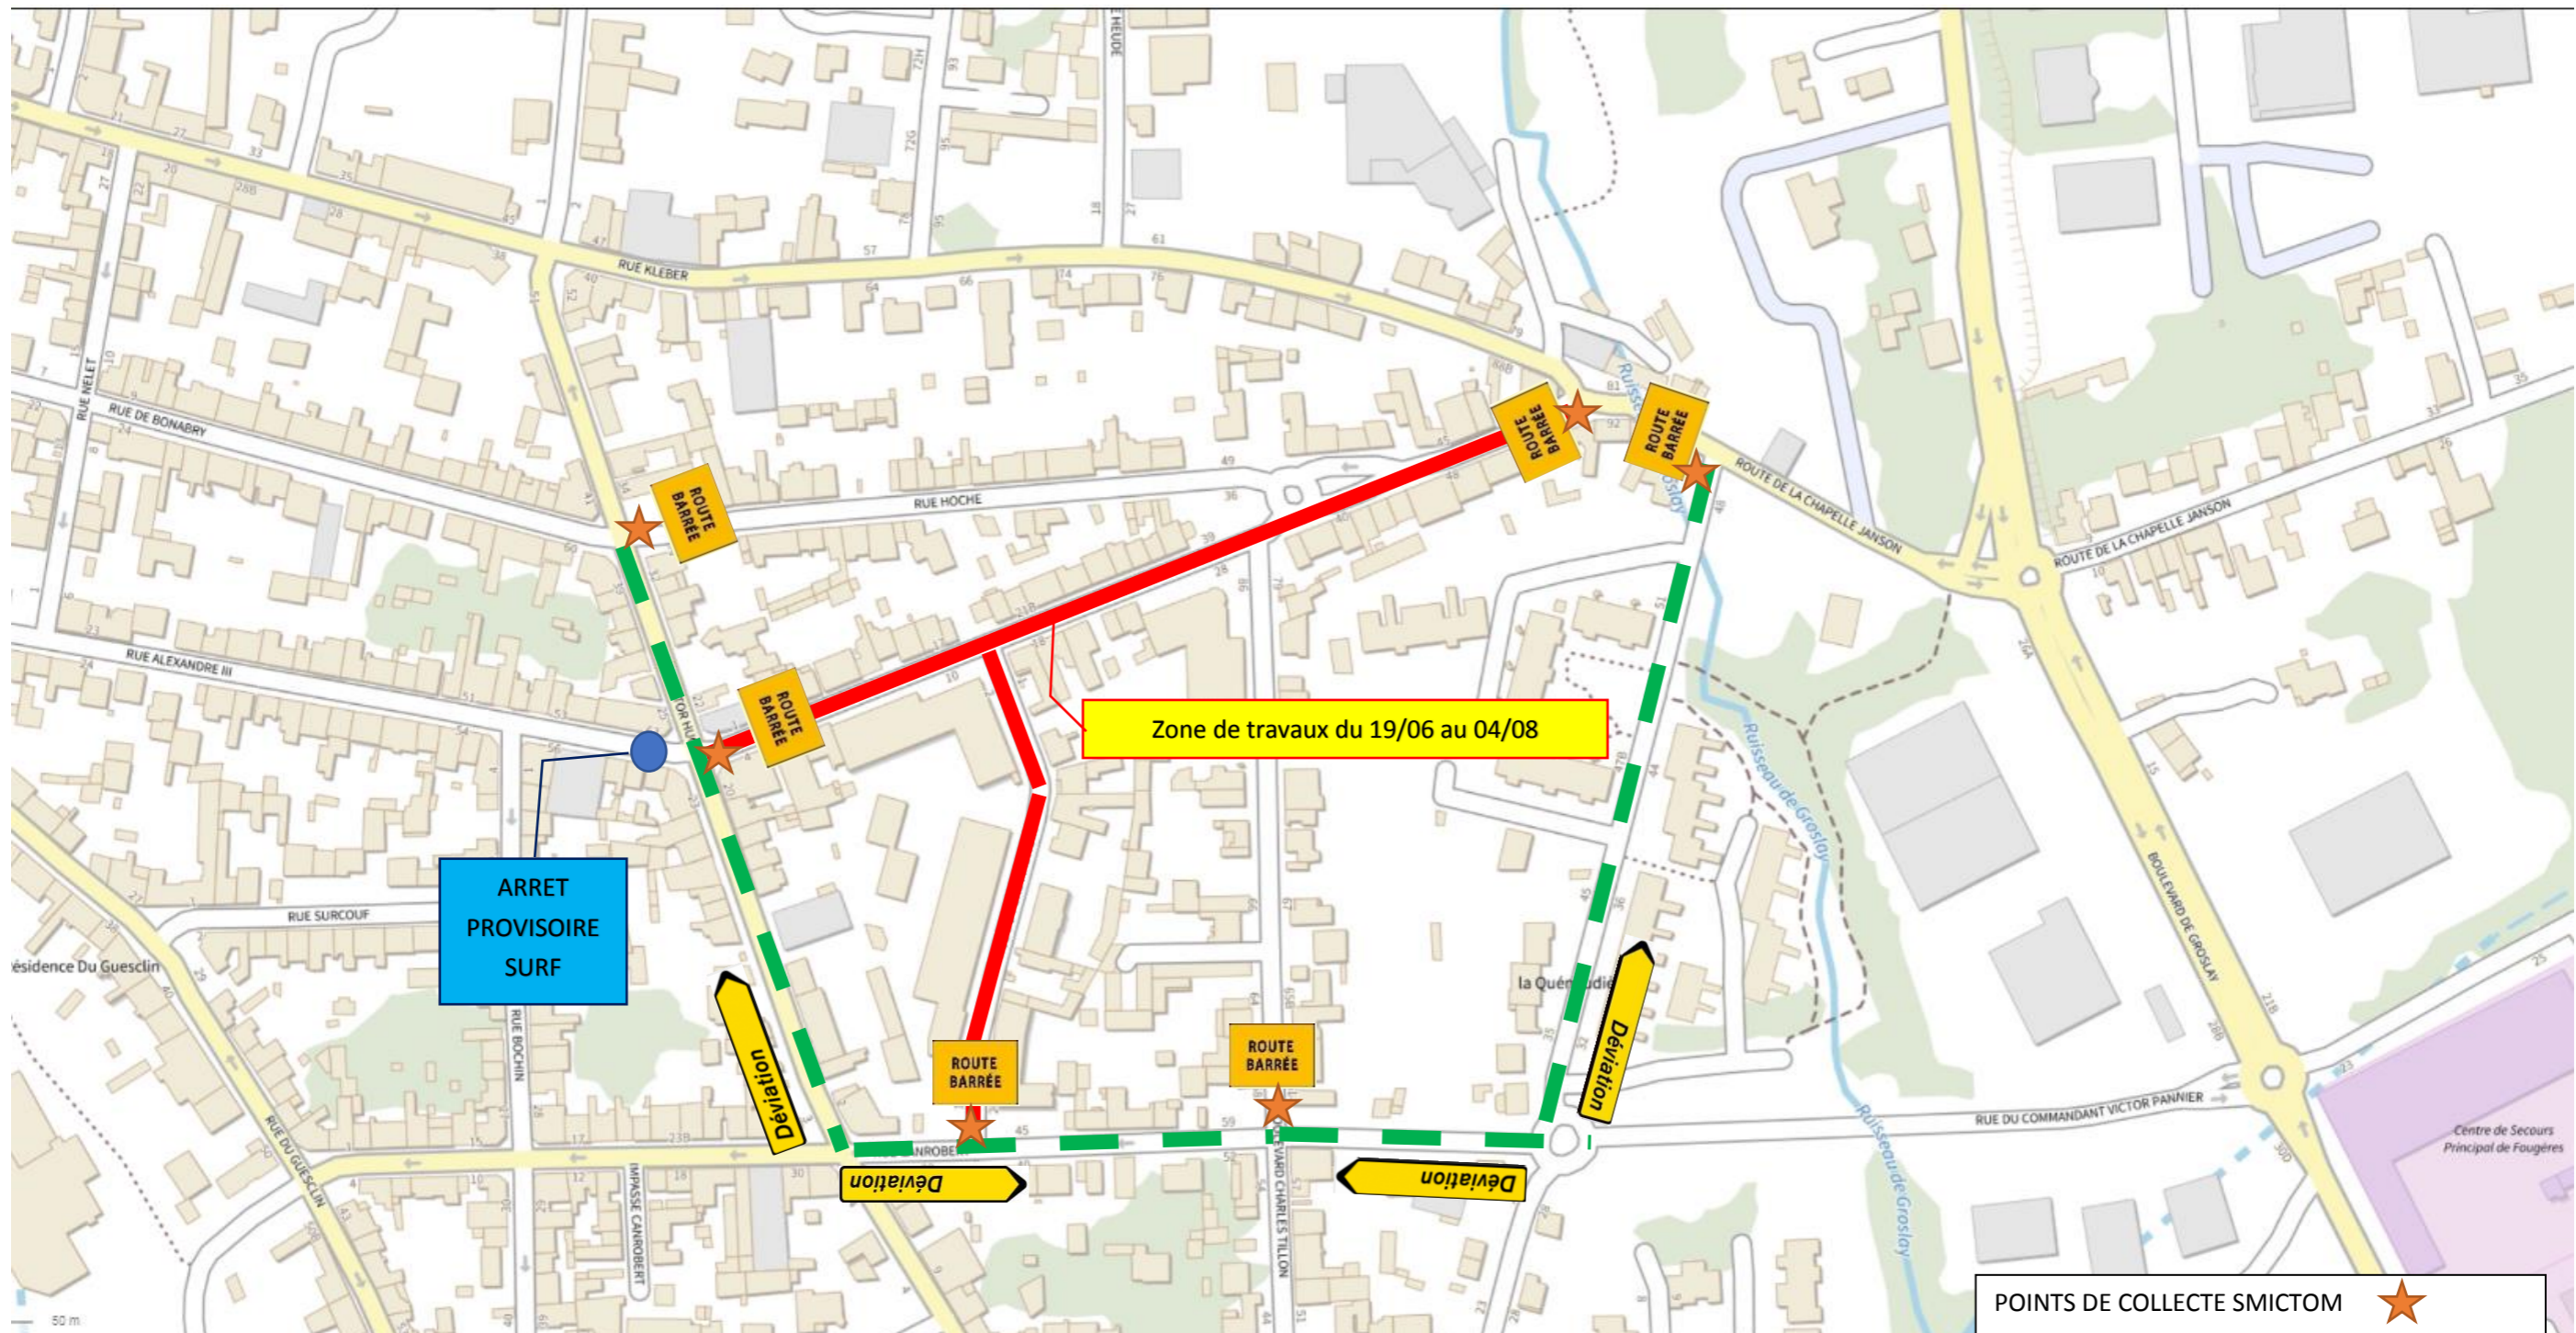

# TRAVAUX RUE GUSTAVE FLAUBERT – ET RUE DU PERE MAUNOIR

Plan de Déviation

- CIRCULATION ET STATIONNEMENTS INTERDITS RUES FLAUBERT, PERE MAUNOIR,
- CIRCULATION DOUBLE SENS RUE DU PERE MAUNOIR pour les Riverains
- CIRCULATION INTERDITE RUE HOCHÉ ET CHARLES TILLON

# Plan d'accès aux collectifs rue du Père Maunoir

Mise en double sens