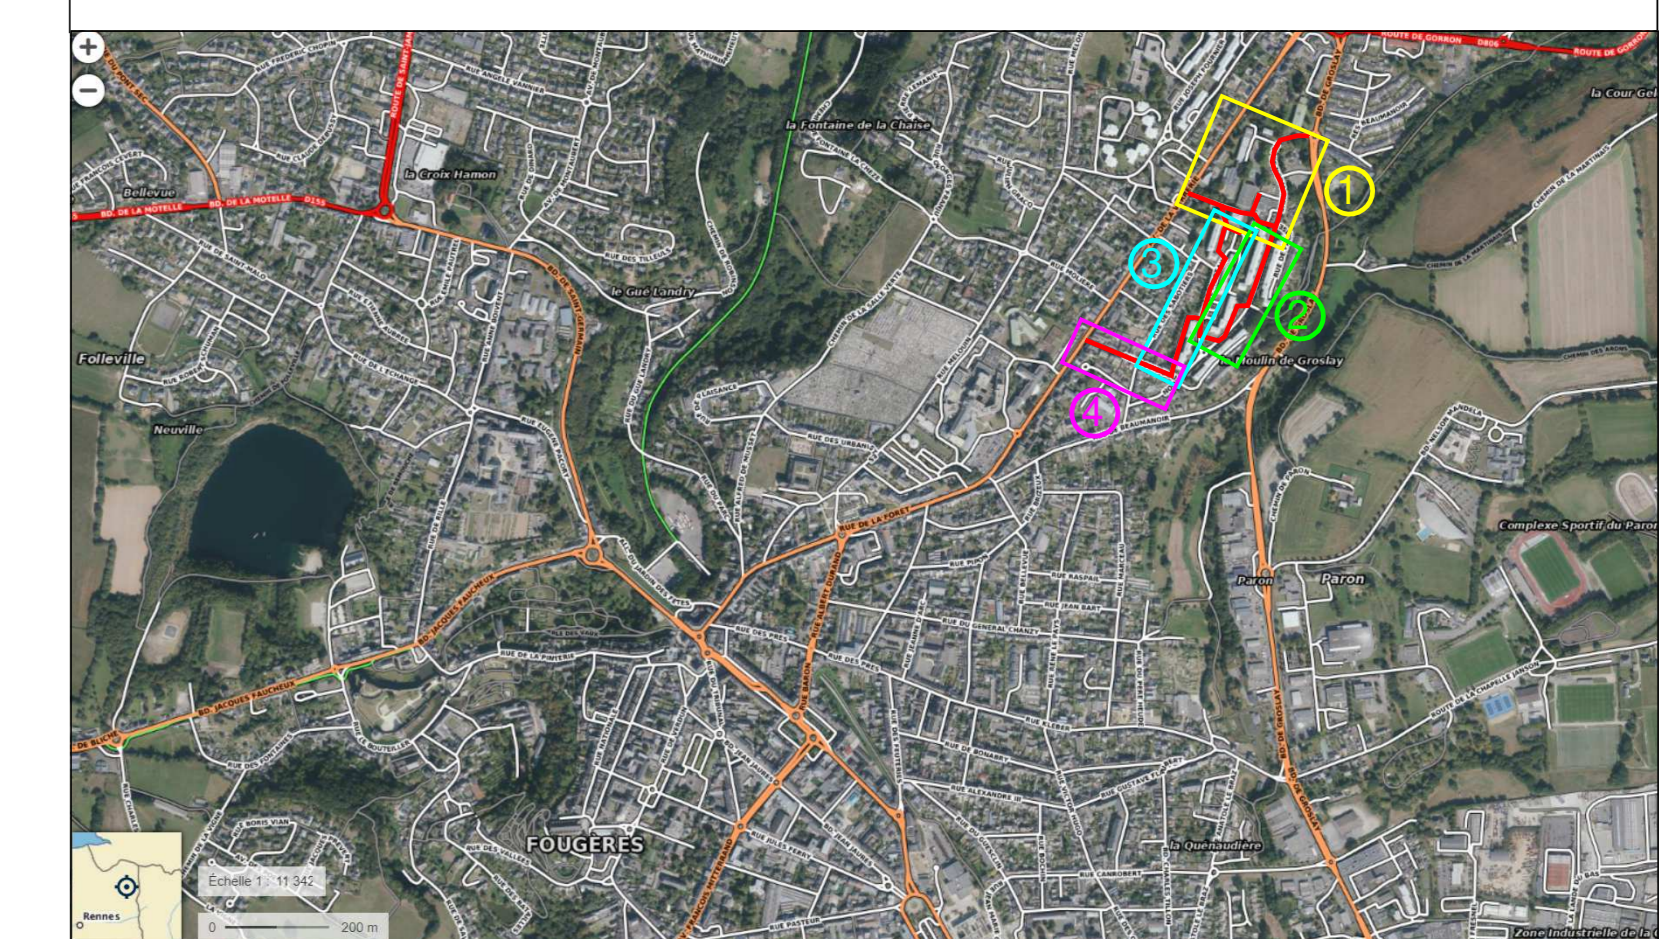

OUEST TP
Parc d'Activité Les Vignes Châles
35120 - Roz-Landrieux
Tél : +33(0)2 99 80 69 61
Fax : +33(0)2 99 80 69 68

Site web : www.ouesttp.fr

PLAN D'EXECUTION

Systemes de coordonnées :	Planimétrie : RGF93-CC48	Altimétrie : NGF-IGN69
Références :	Client : Interne	N°1281

ECHELLE :	DATE :	ETABLI PAR :	VERIFIE PAR :
1/500	26/10/2021	MP	
Indice	Date	Objet	
A	30/10		

LEGENDE DES RESEAUX

Réseaux:

- Réseau A.E.P. Projeté
- Réseau E.U. existant
- Réseau E.P. existant
- Réseau A.E.P. existant
- Réseau de Télécommunication existant
- Réseau de Chauffage Urbain
- Réseau BTA existant
- Réseau HTA existant
- Réseau d'éclairage public existant
- Réseau Gaz existant
- Réseau Gaz Abandonné