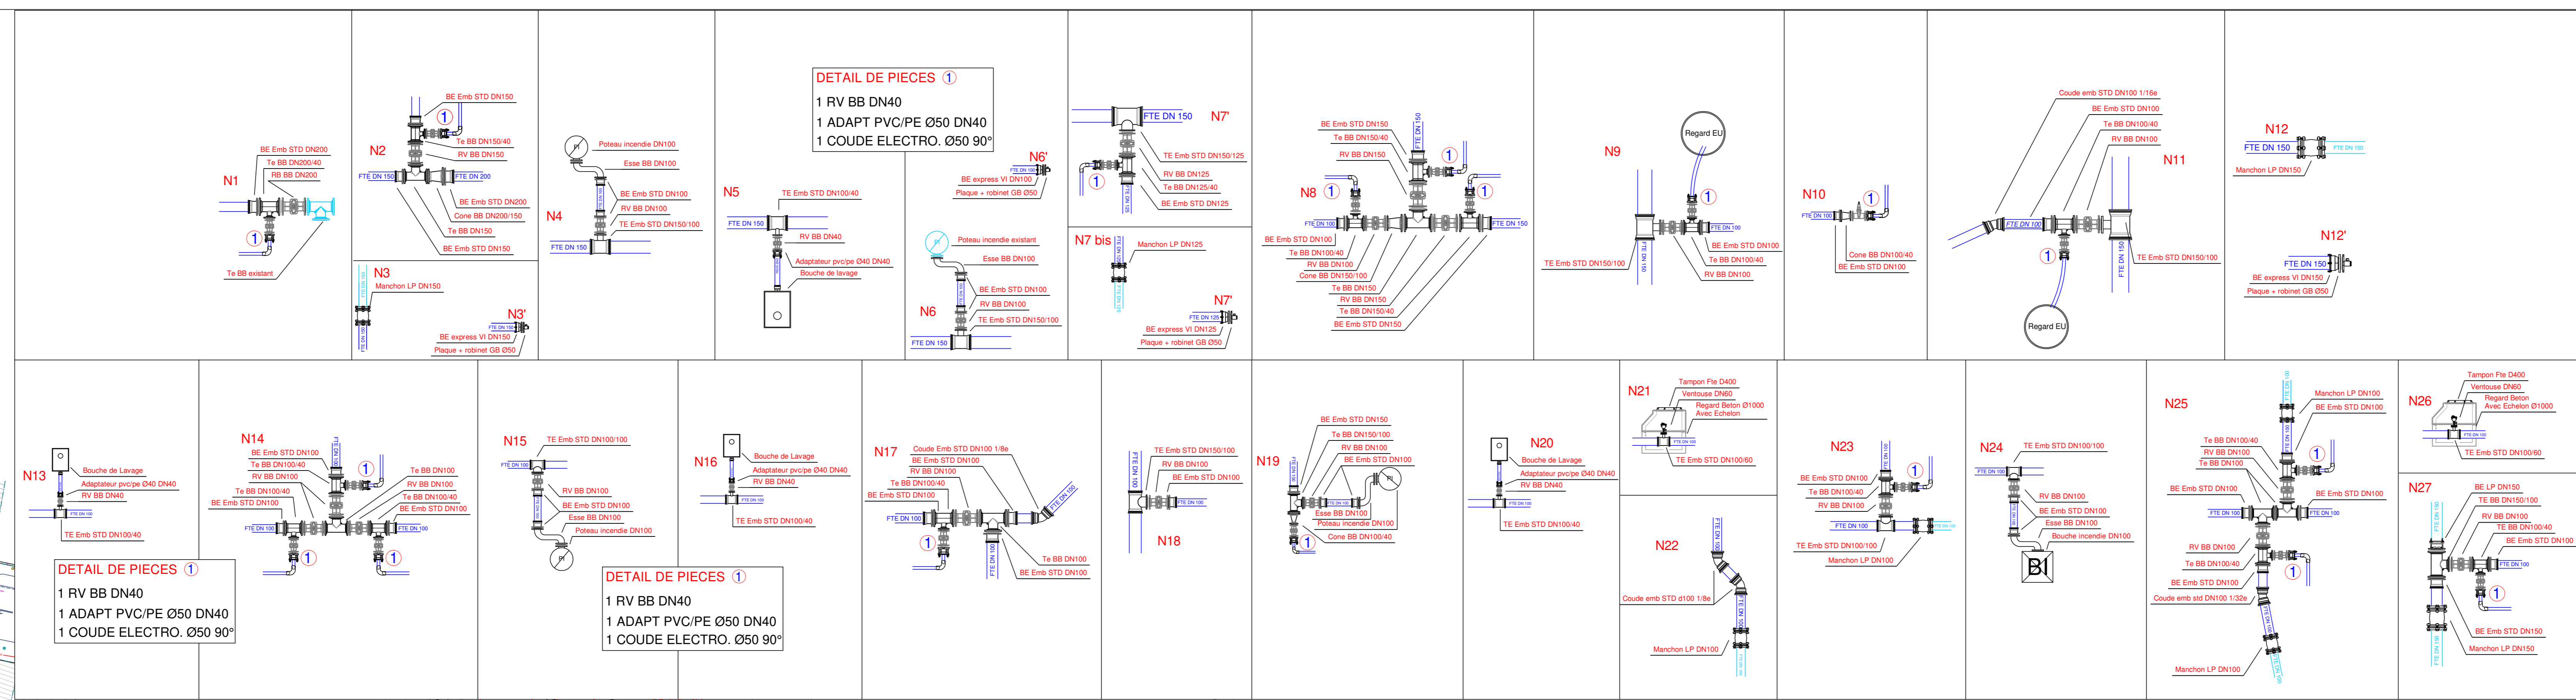

OUEST TP
Parc d'Activité Les Vignes Châles
35120 - Roz-Landrieux
Tél : +33(0)2 99 80 69 61
Fax : +33(0)2 99 80 69 68

Site web : www.ouesttp.fr

PLAN D'EXECUTION

Systemes de coordonnées :	Planimétrie : RGF93-CC48	Altimétrie : NGF-IGN69
Références :	Client : Interne	N°1281

ECHELLE :	DATE :	ETABLI PAR :	VERIFIE PAR :
1/500	26/10/2021	MP	
Indice	Date	Objet	
A	30/10		

LEGENDE DES RESEAUX

Réseaux:

- Réseau A.E.P. Projeté
- Réseau E.U. existant
- Réseau E.P. existant
- Réseau A.E.P. existant
- Réseau de Télécommunication existant
- Réseau de Chauffage Urbain
- Réseau BTA existant
- Réseau HTA existant
- Réseau d'éclairage public existant
- Réseau Gaz existant
- Réseau Gaz Abandonné